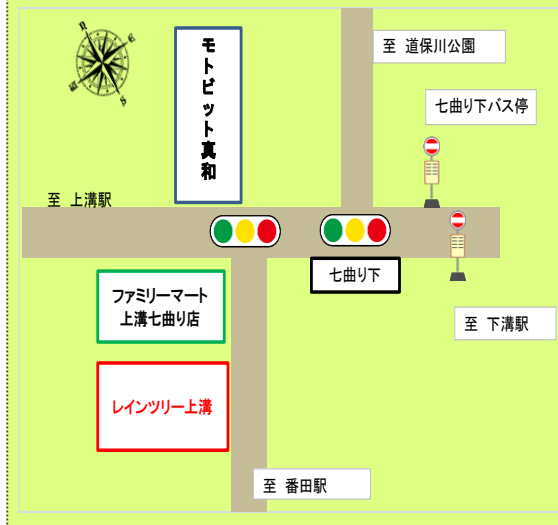

### 製品販売会

レインツリーの利用者さんが、まごころ込めて作った製品です。キーホルダーだけでなく、髪留めなど各種アクセサリもございます。是非ともご覧ください。

### クラフト体験会

レインツリーの利用者さんと一緒にキーホルダー・チャームを作ってみませんか？

※材料費として別途代金を頂戴いたします。

アクセス：番田駅より徒歩15分

Rain Tree

お問い合わせは

レインツリー上溝事業所

相模原市中央区上溝1249-1